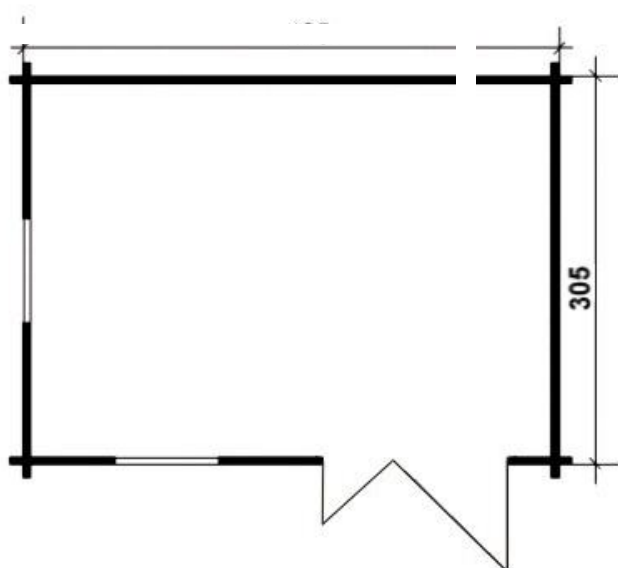

Log cabin T10

4,45 x 3,25 / 45 mm

2440€

Parois robustes rainurées languettées en sapin du nord de 45 mm d'épaisseur.
Plancher compris (rainuré languetté 20 mm)
Bois de fondations traités.
Toiture 20 mm (rainuré languetté)
Une double porte de 135/185.
La porte peut être pleine ou vitrée sur la moitié.
Deux fenêtres de 80/88.
Débordement de toit de 100 cm.
Le prix ne comprend pas le recouvrement de toiture, nous vous laissons libre choix pour ce poste, shingles ou autre. Sur demande nous pouvons nous en charger.