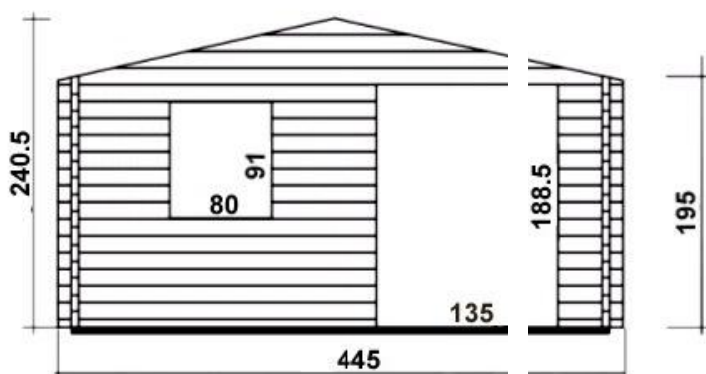

Log cabin T10

4,45 x 3,25 / 45 mm

2440€

Parois robustes rainurées languettées en sapin du nord de 45 mm d'épaisseur.
Plancher compris (rainuré languetté 20 mm)
Bois de fondations traités.
Toiture 20 mm (rainuré languetté)
Une double porte de 135/185.
La porte peut être pleine ou vitrée sur la moitié.
Deux fenêtres de 80/88.
Débordement de toit de 100 cm.
Le prix ne comprend pas le recouvrement de toiture, nous vous laissons libre choix pour ce poste, shingles ou autre. Sur demande nous pouvons nous en charger.